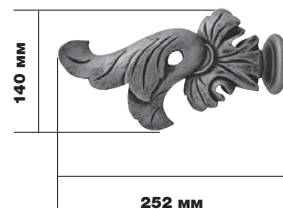

НАКОНЕЧНИК 701

Артикул
450/701/**

*** Цвет