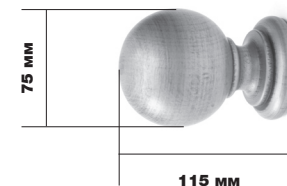

НАКОНЕЧНИК 706

Артикул
450/706/**

www.decopremium.ru