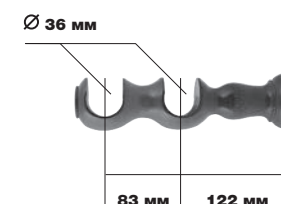

КРОНШТЕЙН 107

Артикул
 435/107/**

КРОНШТЕЙН 110

Артикул
 435/110/**

Wooden line
Classic 35 Ø

Техническая информация

КРОНШТЕЙН 114

Артикул
435/114/**

КРОНШТЕЙН 235

Артикул
435/235/**

КРОНШТЕЙН 118

Артикул
435/118/**

ТОРЦЕВОЕ КРЕПЛЕНИЕ

Артикул
435/102/**

КРОНШТЕЙН 125

Артикул
435/125/**