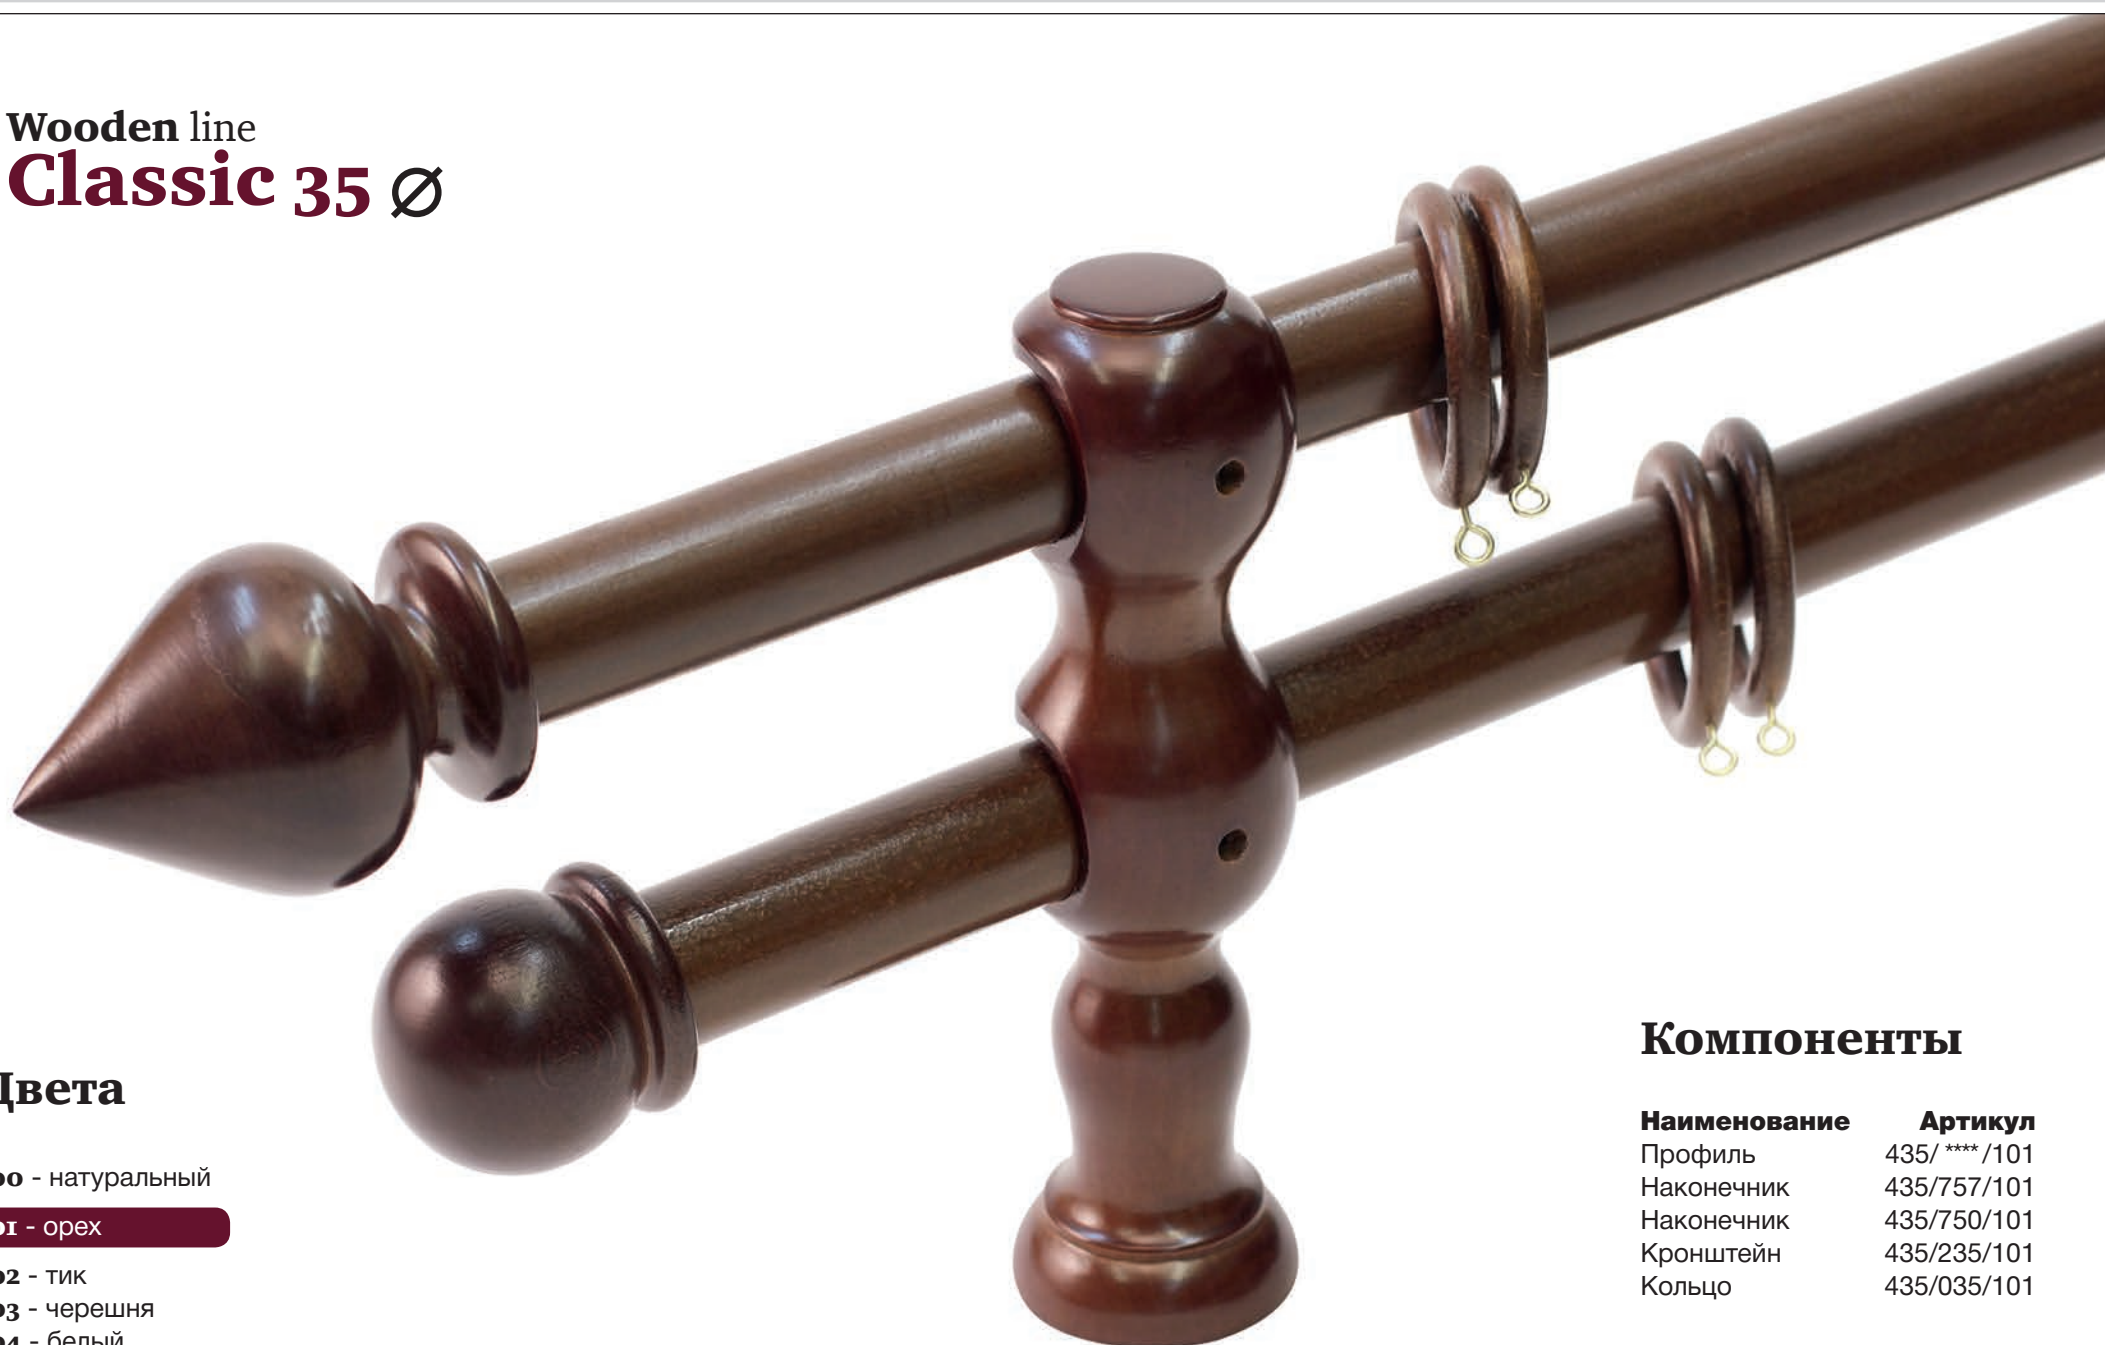

Wooden line
Classic 35 Ø

Цвета

100 - натуральный

101 - орех

102 - тик

103 - черешня

104 - белый

Компоненты

Наименование	Артикул
Профиль	435/****/101
Наконечник	435/757/101
Наконечник	435/750/101
Кронштейн	435/235/101
Кольцо	435/035/101

**** Длина профиля

Варианты комплектации

КРОНШТЕЙН 107	КРОНШТЕЙН 110	КРОНШТЕЙН 114	КРОНШТЕЙН 118	КРОНШТЕЙН 125	ТОРЦЕВОЕ КРЕПЛЕНИЕ	СОЕДИНИТЕЛЬНЫЙ ЭЛЕМЕНТ
Артикул 435/107/***	Артикул 435/110/***	Артикул 435/114/***	Артикул 435/118/***	Артикул 435/125/***	Артикул 435/102/***	Артикул 435/100/000

*** Цвет