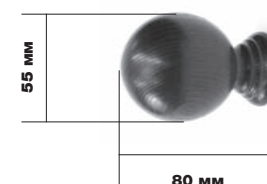

НАКОНЕЧНИК 606