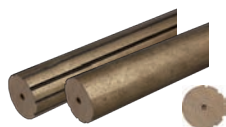

**** Длина профиля

Варианты комплектации

ПРОФИЛЬ 440

Длина	Артикул
180 см	440/180/***
240 см	440/240/***
300 см	440/300/***

КРОНШТЕЙН 110

Артикул
 435/110/***

КРОНШТЕЙН 118

Артикул
 435/118/***