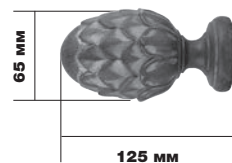

НАКОНЕЧНИК 601