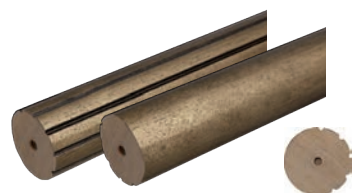

Wooden line
Prestige 50 Ø

ПРОФИЛЬ 450

Длина
240 см
300 см

Артикул
450/240/**
450/300/**