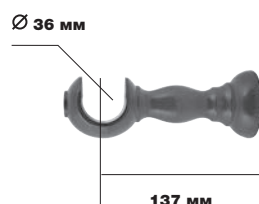

КРОНШТЕЙН 107

Артикул
 435/107/**

КРОНШТЕЙН 110

Артикул
 435/110/**

Wooden line
Classic 35 Ø

Техническая информация

КРОНШТЕЙН 114

Артикул
435/114/**