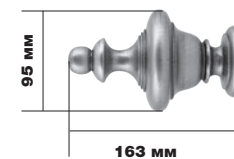

НАКОНЕЧНИК 704

Артикул
450/704/**