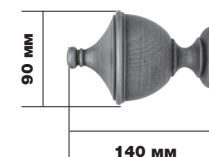

*** Цвет

Wooden line
Prestige 50 Ø

ПРОФИЛЬ 450

Длина
240 см
300 см

Артикул
450/240/**
450/300/**

ПРОФИЛЬ 455

Длина
150 см
180 см
240 см

Артикул
455/150/**
455/180/**
455/240/**

ПРОФИЛЬ 460

Длина
240 см
300 см

Артикул
460/240/**
460/300/**

НАКОНЕЧНИК 701

Артикул
450/701/**

*** Цвет

Техническая информация

НАКОНЕЧНИК 702