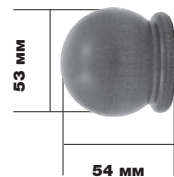

*** Цвет

Wooden line
Classic 35 Ø

ПРОФИЛЬ 435

Длина
 240 см 435/240/**
 300 см 435/300/**
 400 см 435/400/**
 420 см 435/420/**

НАКОНЕЧНИК 750

Артикул
 435/750/**

НАКОНЕЧНИК 751

Артикул
 435/751/**