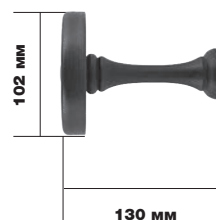

Артикул
450/802/***