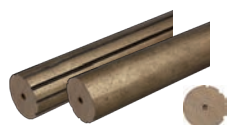

Варианты комплектации

ПРОФИЛЬ 440

Длина	Артикул
180 см	440/180/***
240 см	440/240/***
300 см	440/300/***