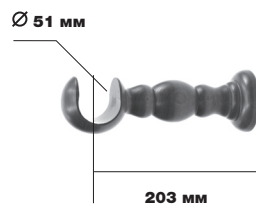

КРОНШТЕЙН 101

Артикул
450/101/***

СОЕДИНИТЕЛЬНЫЙ ЭЛЕМЕНТ

Артикул
435/100/000

Цвета

105 - золотой орех	203 - античный махагон
200 - бронза	204 - античное серебро
201 - кремовый с золотом	205 - черный с золотом
202 - античный орех	

*** Цвет