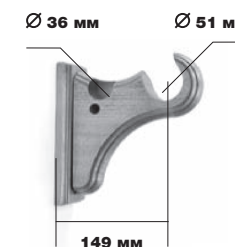

КРОНШТЕЙН 103

Артикул
460/103/***