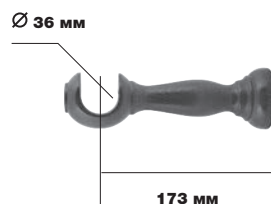

КРОНШТЕЙН 118

Артикул
435/118/**