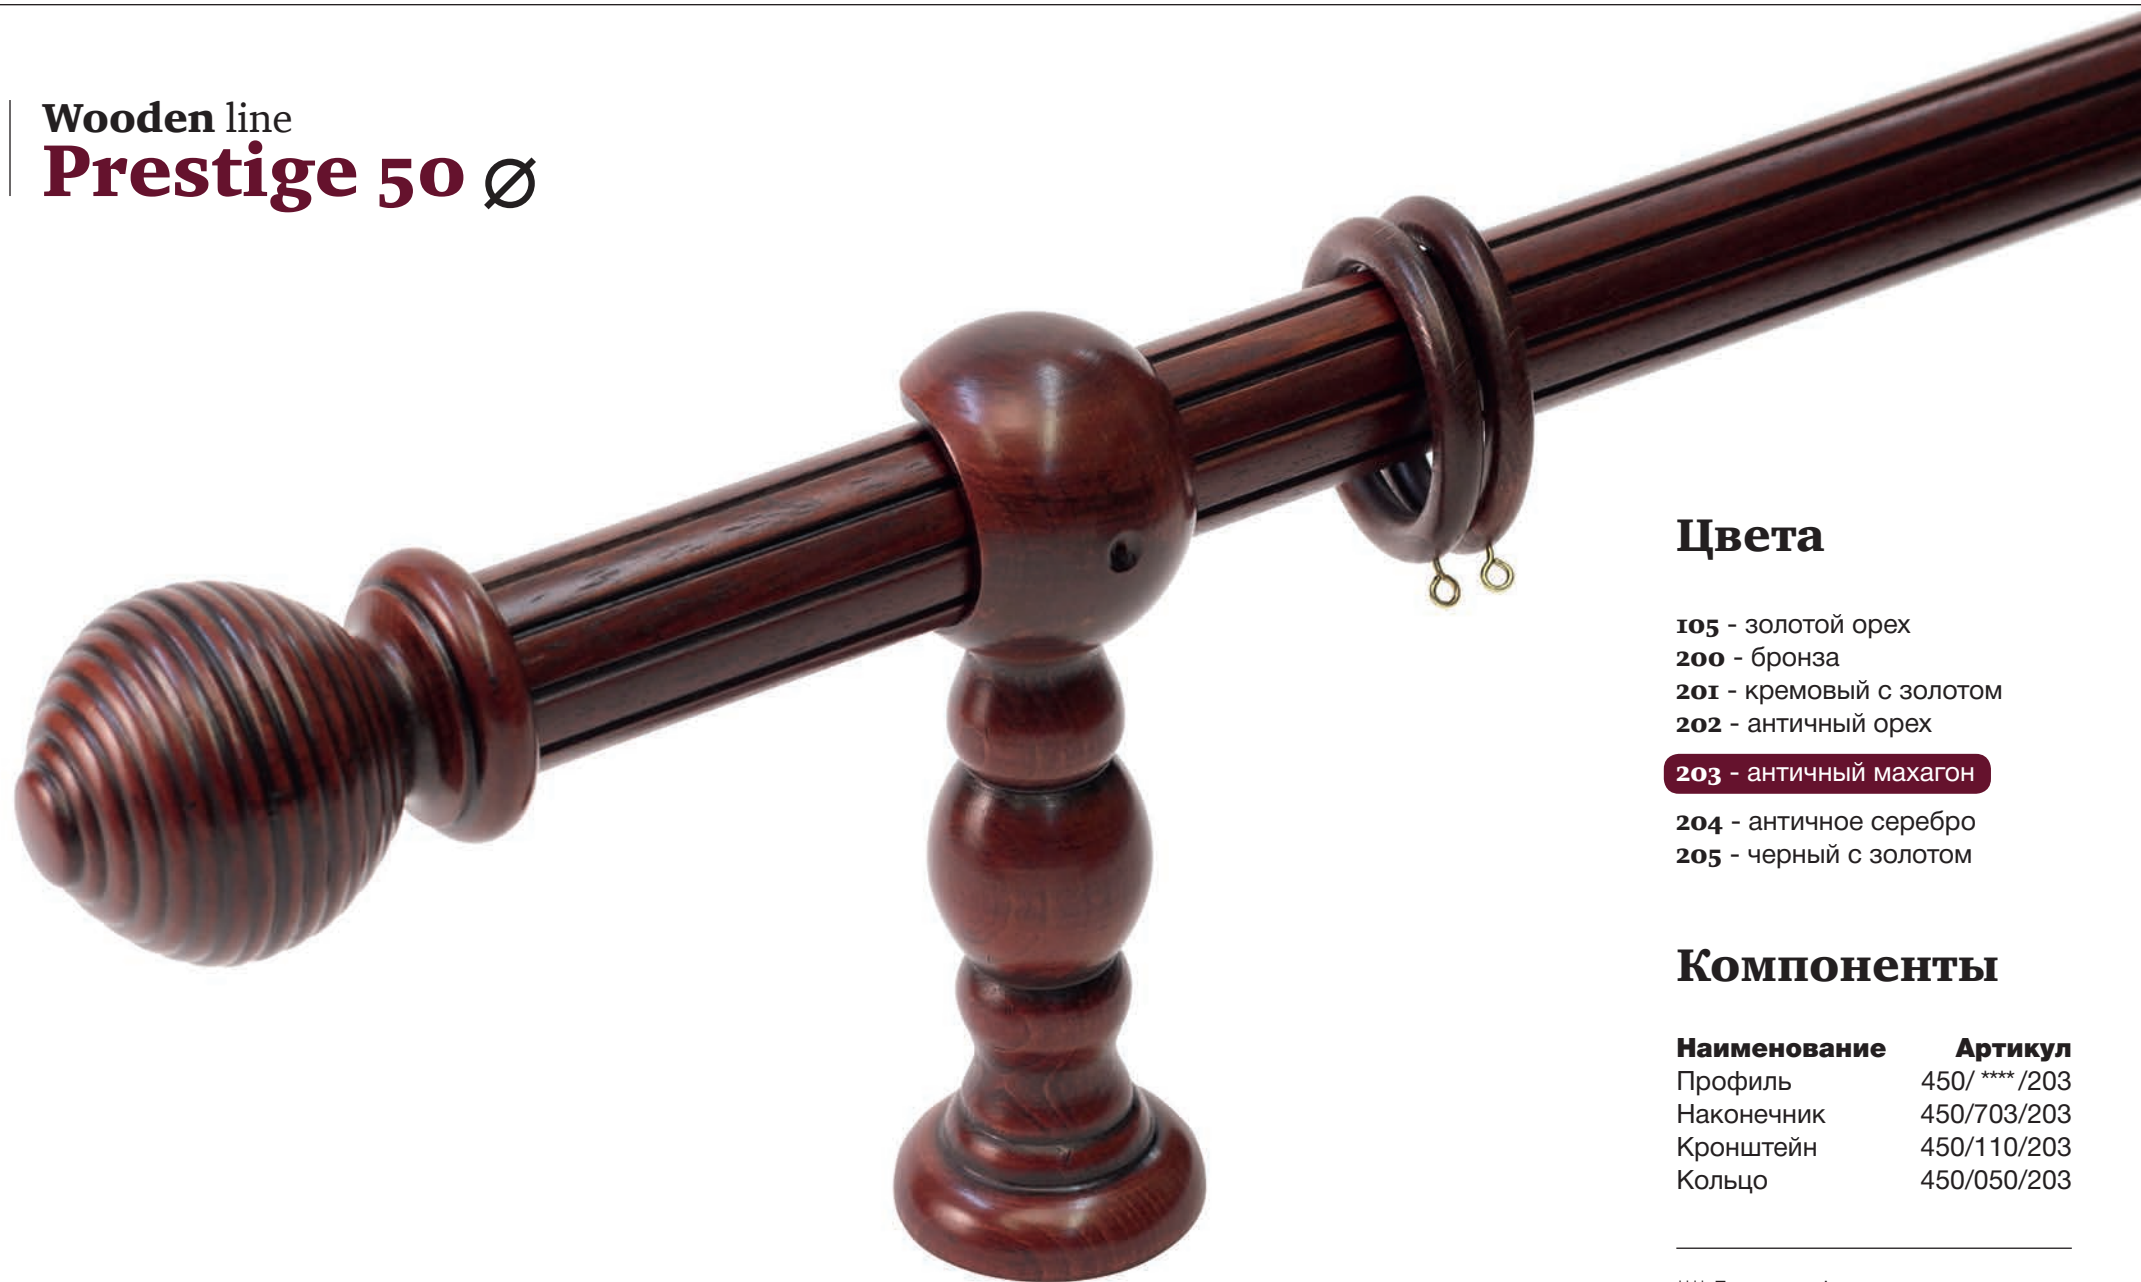

Wooden line
Prestige 50 Ø

Цвета

- 105 - золотой орех
- 200 - бронза
- 201 - кремовый с золотом
- 202 - античный орех
- **203 - античный махагон**
- 204 - античное серебро
- 205 - черный с золотом

Компоненты

Наименование	Артикул
Профиль	450/****/203
Наконечник	450/703/203
Кронштейн	450/110/203
Кольцо	450/050/203

**** Длина профиля

Варианты комплектации

ПРОФИЛЬ 455		ПРОФИЛЬ 460		КРОНШТЕЙН 102	КРОНШТЕЙН 103	КОЛЬЦО 460	СОЕДИНИТЕЛЬНЫЙ ЭЛЕМЕНТ
Длина	Артикул	Длина	Артикул	Артикул	Артикул	Артикул	Артикул
150 см	455/150/***	240 см	460/240/***	460/102/***	460/103/***	460/050/***	435/100/000
180 см	455/180/***	300 см	460/300/***				
240 см	455/240/***						

*** Цвет