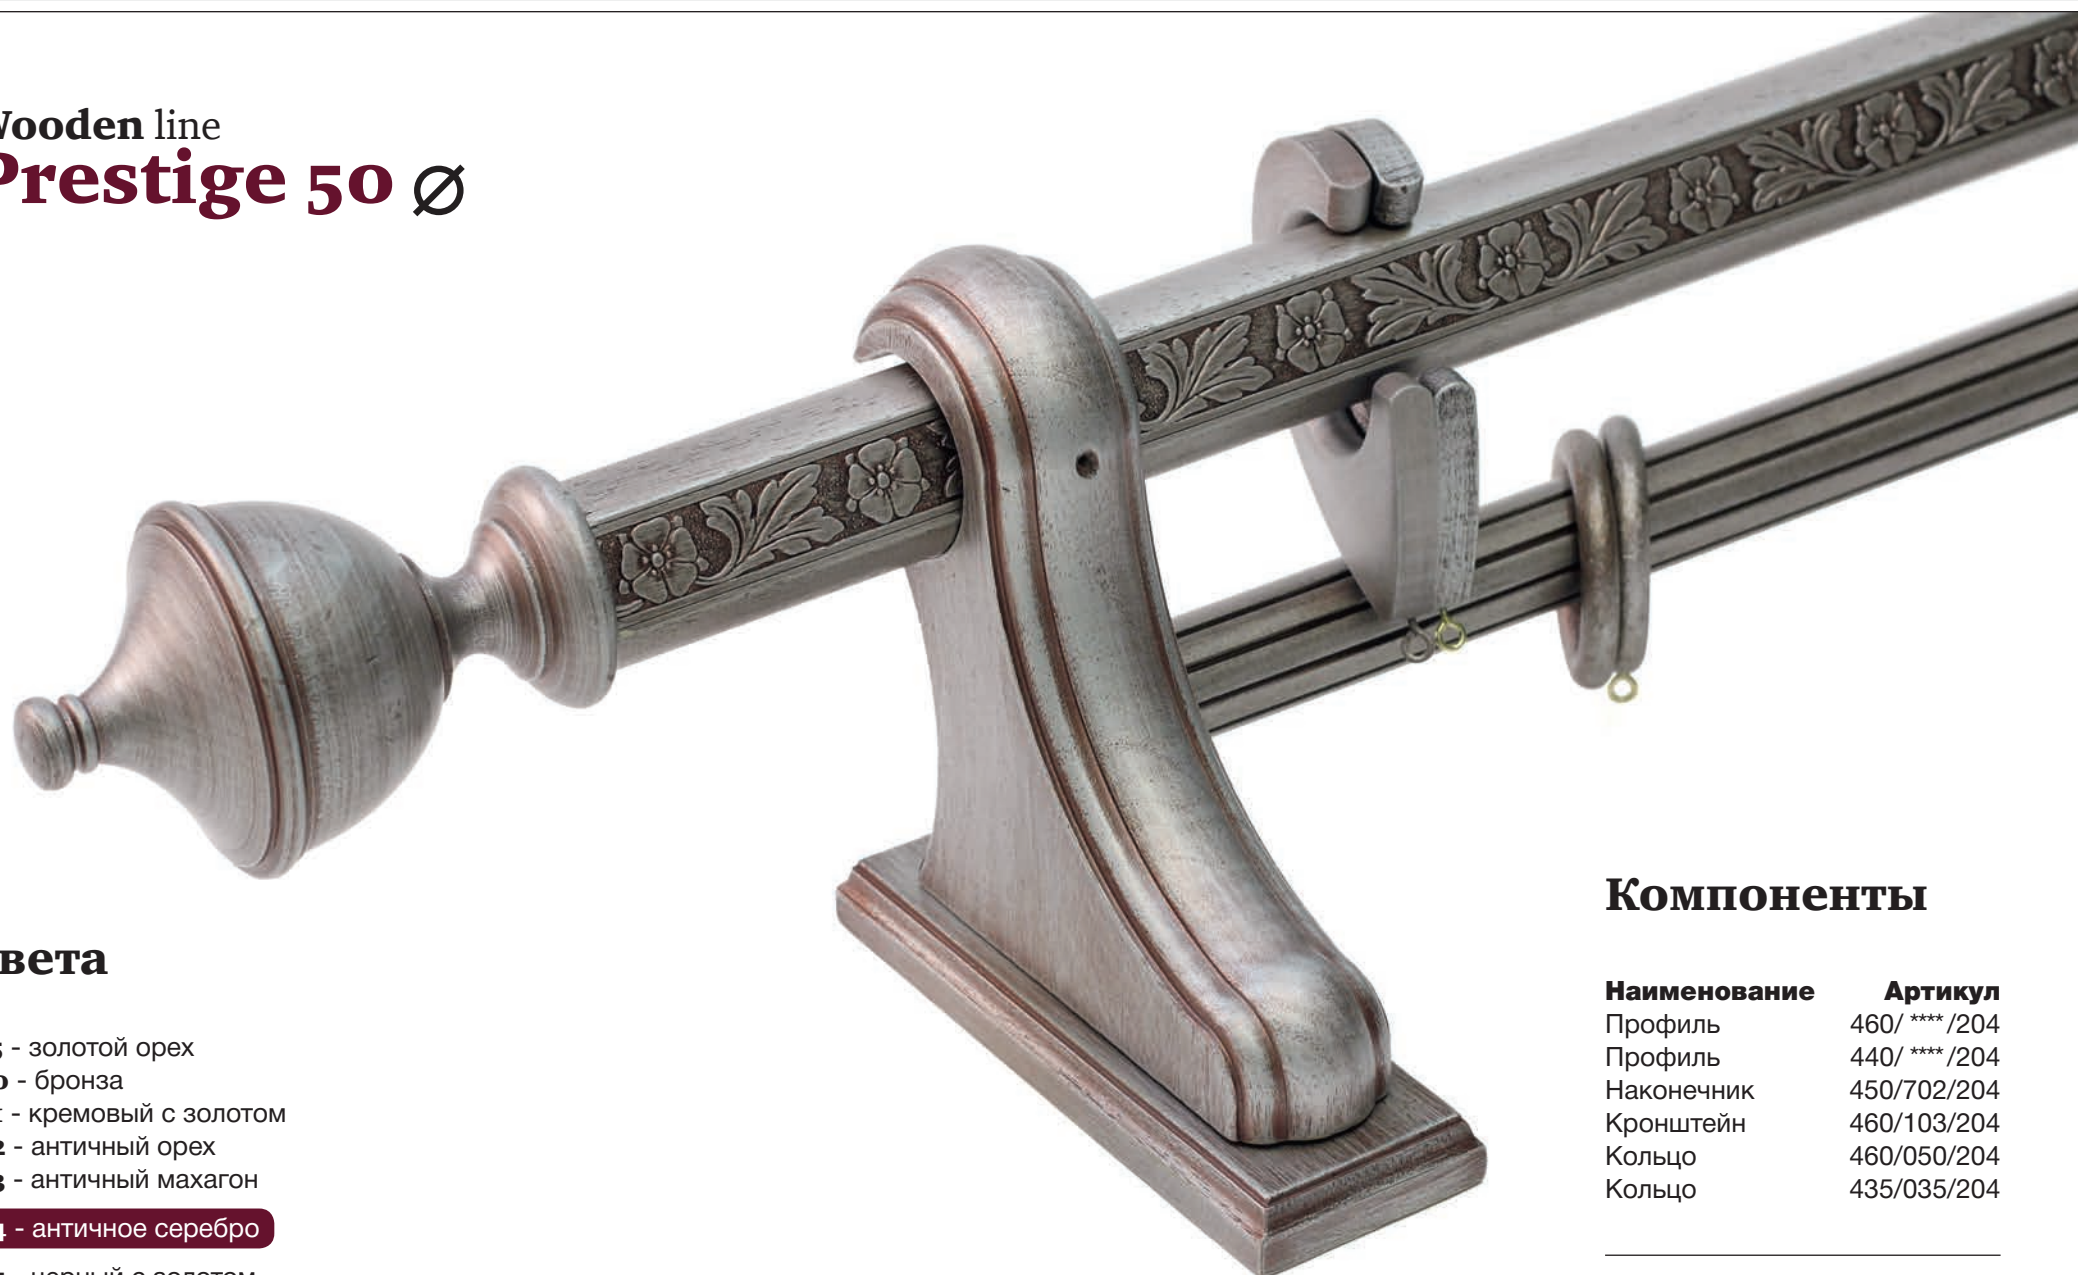

Wooden line
Prestige 50 Ø

Цвета

- 105 - золотой орех
- 200 - бронза
- 201 - кремовый с золотом
- 202 - античный орех
- 203 - античный махагон
- **204 - античное серебро**
- 205 - черный с золотом

Компоненты

Наименование	Артикул
Профиль	460/****/204
Профиль	440/****/204
Наконечник	450/702/204
Кронштейн	460/103/204
Кольцо	460/050/204
Кольцо	435/035/204

**** Длина профиля

Варианты комплектации

ПРОФИЛЬ 450		ПРОФИЛЬ 455		КРОНШТЕЙН 101	КРОНШТЕЙН 102	КОЛЬЦО 450	СОЕДИНИТЕЛЬНЫЙ ЭЛЕМЕНТ
Длина	Артикул	Длина	Артикул	Артикул	Артикул	Артикул	Артикул
240 см	450/240/***	150 см	455/150/***	450/101/***	460/102/***	450/050/***	435/100/000
300 см	450/300/***	180 см	455/180/***				
		240 см	455/240/***				

*** Цвет