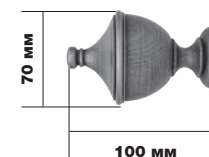

НАКОНЕЧНИК 604