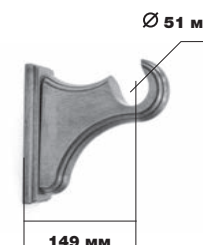

Wooden line
Prestige 50 Ø

Техническая информация

КОЛЬЦО 450

Артикул
450/050/***

КРОНШТЕЙН 102

Артикул
460/102/***

КОЛЬЦО 460

Артикул
460/050/***