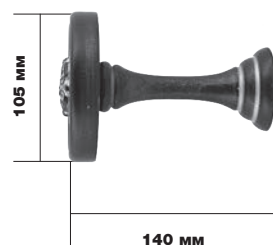

Wooden line
HoldBacks Prestige

Артикул
450/800/***

Цвета

- 105 - золотой орех
- 200 - бронза
- 201 - кремовый с золотом
- 202 - античный орех
- 203 - античный махагон
- 204 - античное серебро
- 205 - черный с золотом