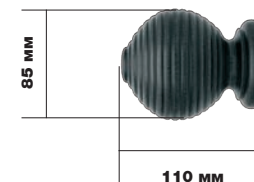

НАКОНЕЧНИК 703

Артикул
450/703/**