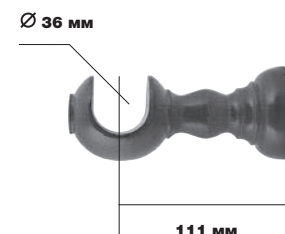

КРОНШТЕЙН 110