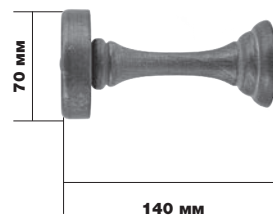

*** Цвет

Wooden line
HoldBacks Prestige

Артикул
450/800/***

Цвета

- 105 - золотой орех
- 200 - бронза
- 201 - кремовый с золотом
- 202 - античный орех
- 203 - античный махагон
- 204 - античное серебро
- 205 - черный с золотом