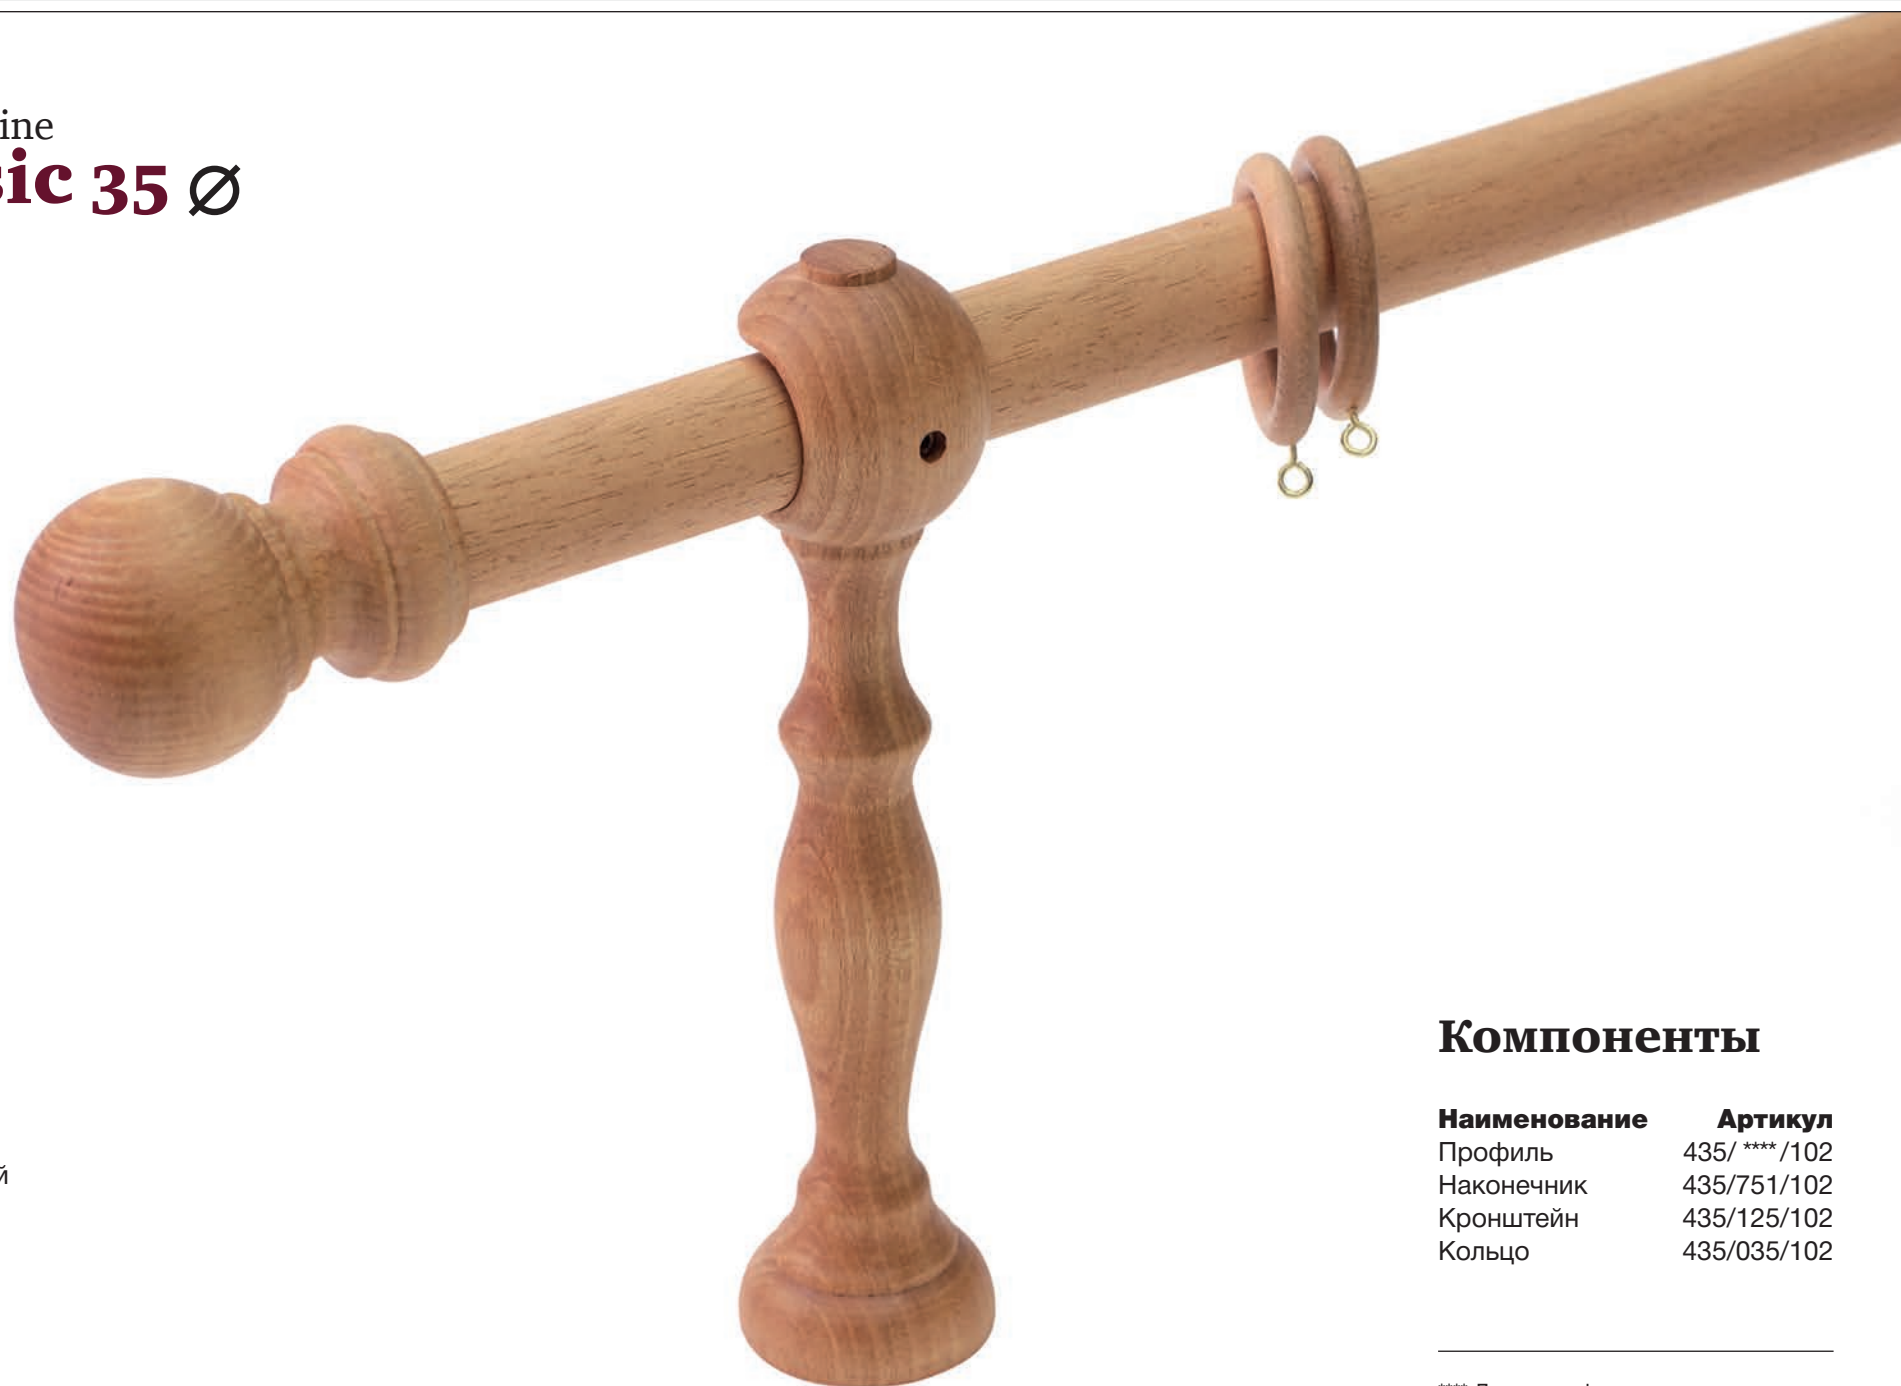

Wooden line
Classic 35 Ø

Цвета

100 - натуральный

101 - орех

102 - тик

103 - черешня

104 - белый

Компоненты

Наименование	Артикул
Профиль	435/****/102
Наконечник	435/751/102
Кронштейн	435/125/102
Кольцо	435/035/102

**** Длина профиля

Варианты комплектации

КРОНШТЕЙН 107	КРОНШТЕЙН 110	КРОНШТЕЙН 114	КРОНШТЕЙН 118	КРОНШТЕЙН 235	ТОРЦЕВОЕ КРЕПЛЕНИЕ	СОЕДИНИТЕЛЬНЫЙ ЭЛЕМЕНТ
Артикул 435/107/***	Артикул 435/110/***	Артикул 435/114/***	Артикул 435/118/***	Артикул 435/235/***	Артикул 435/102/***	Артикул 435/100/000

*** Цвет