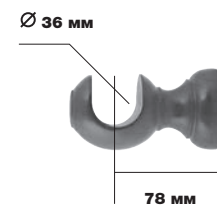

КРОНШТЕЙН 107