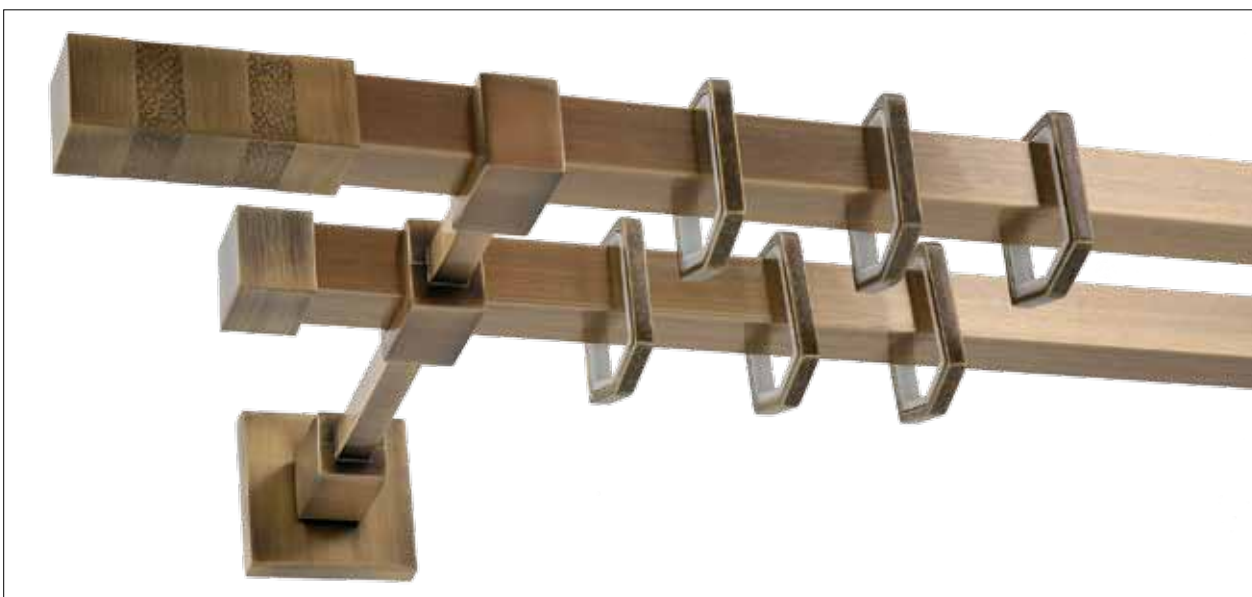

КОМПОНЕНТ	Артикул	ВАРИАНТЫ ЦВЕТА ***	РАЗМЕРЫ
<p>ПРОФИЛЬ 720</p> 	<p>140 см — 720 / 140 / *** 160 см — 720 / 160 / *** 180 см — 720 / 180 / *** 200 см — 720 / 200 / *** 240 см — 720 / 240 / *** 300 см — 720 / 300 / ***</p>	<p>901 античное золото 902 хром матовый</p>	
<p>НАКОНЕЧНИК 610</p> 	<p>720 / 610 / ***</p>	<p>901 античное золото 902 хром матовый</p>	
<p>НАКОНЕЧНИК 611</p> 	<p>720 / 611 / ***</p>	<p>901 античное золото 902 хром матовый</p>	