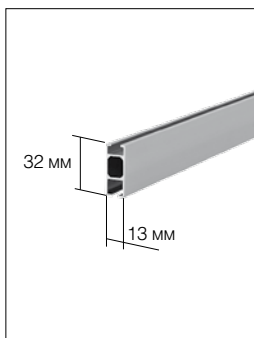

140 см — 705 / 140 / ***
160 см — 705 / 160 / ***
180 см — 705 / 180 / ***
200 см — 705 / 200 / ***
240 см — 705 / 240 / ***
300 см — 705 / 300 / ***

901 античное золото
902 хром матовый
907 сталь