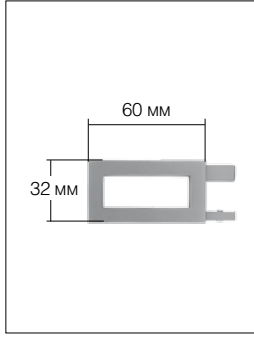

705 / 631 / ***

901 античное золото
902 хром матовый
907 сталь