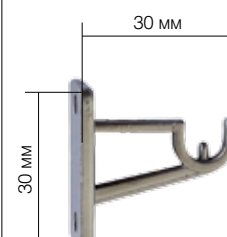

КАРНИЗ 711

60 см — 711 / 060 / ***
80 см — 711 / 080 / ***

901 античное золото
902 хром матовый

КАРНИЗ 712

60 см — 712 / 060 / ***
80 см — 712 / 080 / ***

901 античное золото
902 хром матовый

аксессуары

КОМПОНЕНТ	Артикул	ВАРИАНТЫ ЦВЕТА ***	РАЗМЕРЫ
<p>ПОДХВАТ ДЛЯ ШТОР 001</p>	900 / 001 / ***	901 античное золото 902 хром матовый 903 античное золото матовое 904 латунь 905 золото 906 хром 907 сталь 911 черный 912 черный с золотом 913 белый с золотом	
<p>ПОДХВАТ ДЛЯ ШТОР 002</p>	900 / 002 / ***	901 античное золото 902 хром матовый 903 античное золото матовое 904 латунь 905 золото 906 хром	
<p>ПОДХВАТ ДЛЯ ШТОР 003</p>	900 / 003 / ***	901 античное золото 902 хром матовый 903 античное золото матовое 904 латунь 905 золото 906 хром 908 медь	

КОМПОНЕНТ	Артикул	ВАРИАНТЫ ЦВЕТА ***	РАЗМЕРЫ
<p>ПОДХВАТ ДЛЯ ШТОР 004</p> 	<p>900 / 004 / ***</p> 	<p>901 античное золото 902 хром матовый 903 античное золото матовое 904 латунь 905 золото 906 хром</p>	
<p>ПОДХВАТ ДЛЯ ШТОР 005</p> 	<p>900 / 005 / ***</p> 	<p>901 античное золото 902 хром матовый 903 античное золото матовое 904 латунь 905 золото 906 хром</p>	
<p>ПОДХВАТ ДЛЯ ШТОР 006</p> 	<p>900 / 006 / ***</p> 	<p>901 античное золото 902 хром матовый 903 античное золото матовое 904 латунь 905 золото 906 хром</p>	
<p>ПОДХВАТ ДЛЯ ШТОР 007</p> 	<p>900 / 007 / ***</p>	<p>901 античное золото 902 хром матовый 903 античное золото матовое 904 латунь 905 золото 906 хром 907 сталь 911 черный 912 черный с золотом 913 белый с золотом</p>	
<p>ПОДХВАТ ДЛЯ ШТОР 008</p> 	<p>900 / 008 / ***</p> 	<p>901 античное золото 902 хром матовый 905 золото 906 хром</p>	