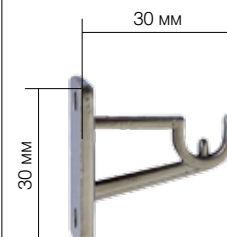

60 см — 711 / 060 / ***
80 см — 711 / 080 / ***

901 античное золото
902 хром матовый