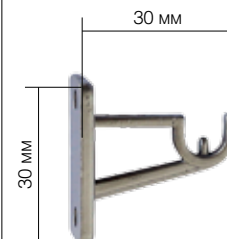

КОМПОНЕНТ	Артикул	ВАРИАНТЫ ЦВЕТА ***	РАЗМЕРЫ
<p>КРОНШТЕЙН 751</p> 	707 / 751 / ***	902 хром матовый 907 сталь	
<p>КРОНШТЕЙН 752</p> 	707 / 752 / ***	902 хром матовый 907 сталь	
<p>ТОРЦЕВОЕ КРЕПЛЕНИЕ</p> 	707 / 780 / ***	902 хром матовый 907 сталь	
<p>ПЕРЕХОДНИК ЭРКЕРА</p> 	707 / 785 / ***	902 хром матовый 907 сталь	
<p>СОЕДИНИТЕЛЬНЫЙ ЭЛЕМЕНТ</p> 	707 / 790 / ***		

линия Cafe

КОМПОНЕНТ	Артикул	ВАРИАНТЫ ЦВЕТА ***	КРОНШТЕЙН
-----------	---------	--------------------	-----------

КАРНИЗ 710

60 см — 710 / 060 / ***
80 см — 710 / 080 / ***

901 античное золото
902 хром матовый