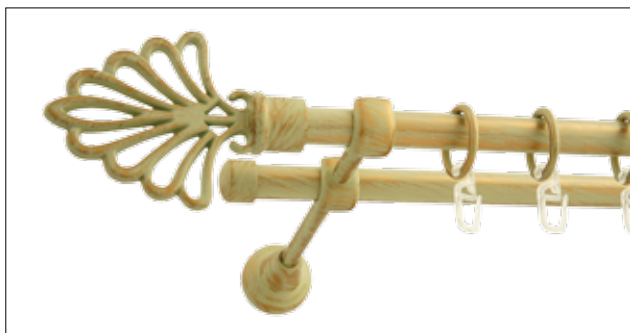

ЛИНИЯ
Квадро
20x20 мм

стр.
04

ЛИНИЯ
Металлика
Ø25 мм

стр.
08

ЛИНИЯ
Металлика
Ø19 мм

стр.
16

ЛИНИЯ
Металлика
Ø16 мм

стр.
24

ЛИНИЯ
Классика
Ø16 мм

стр.
38