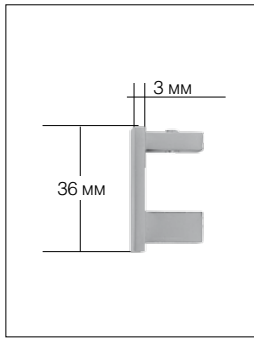

705 / 630 / ***

901 античное золото
902 хром матовый
907 сталь