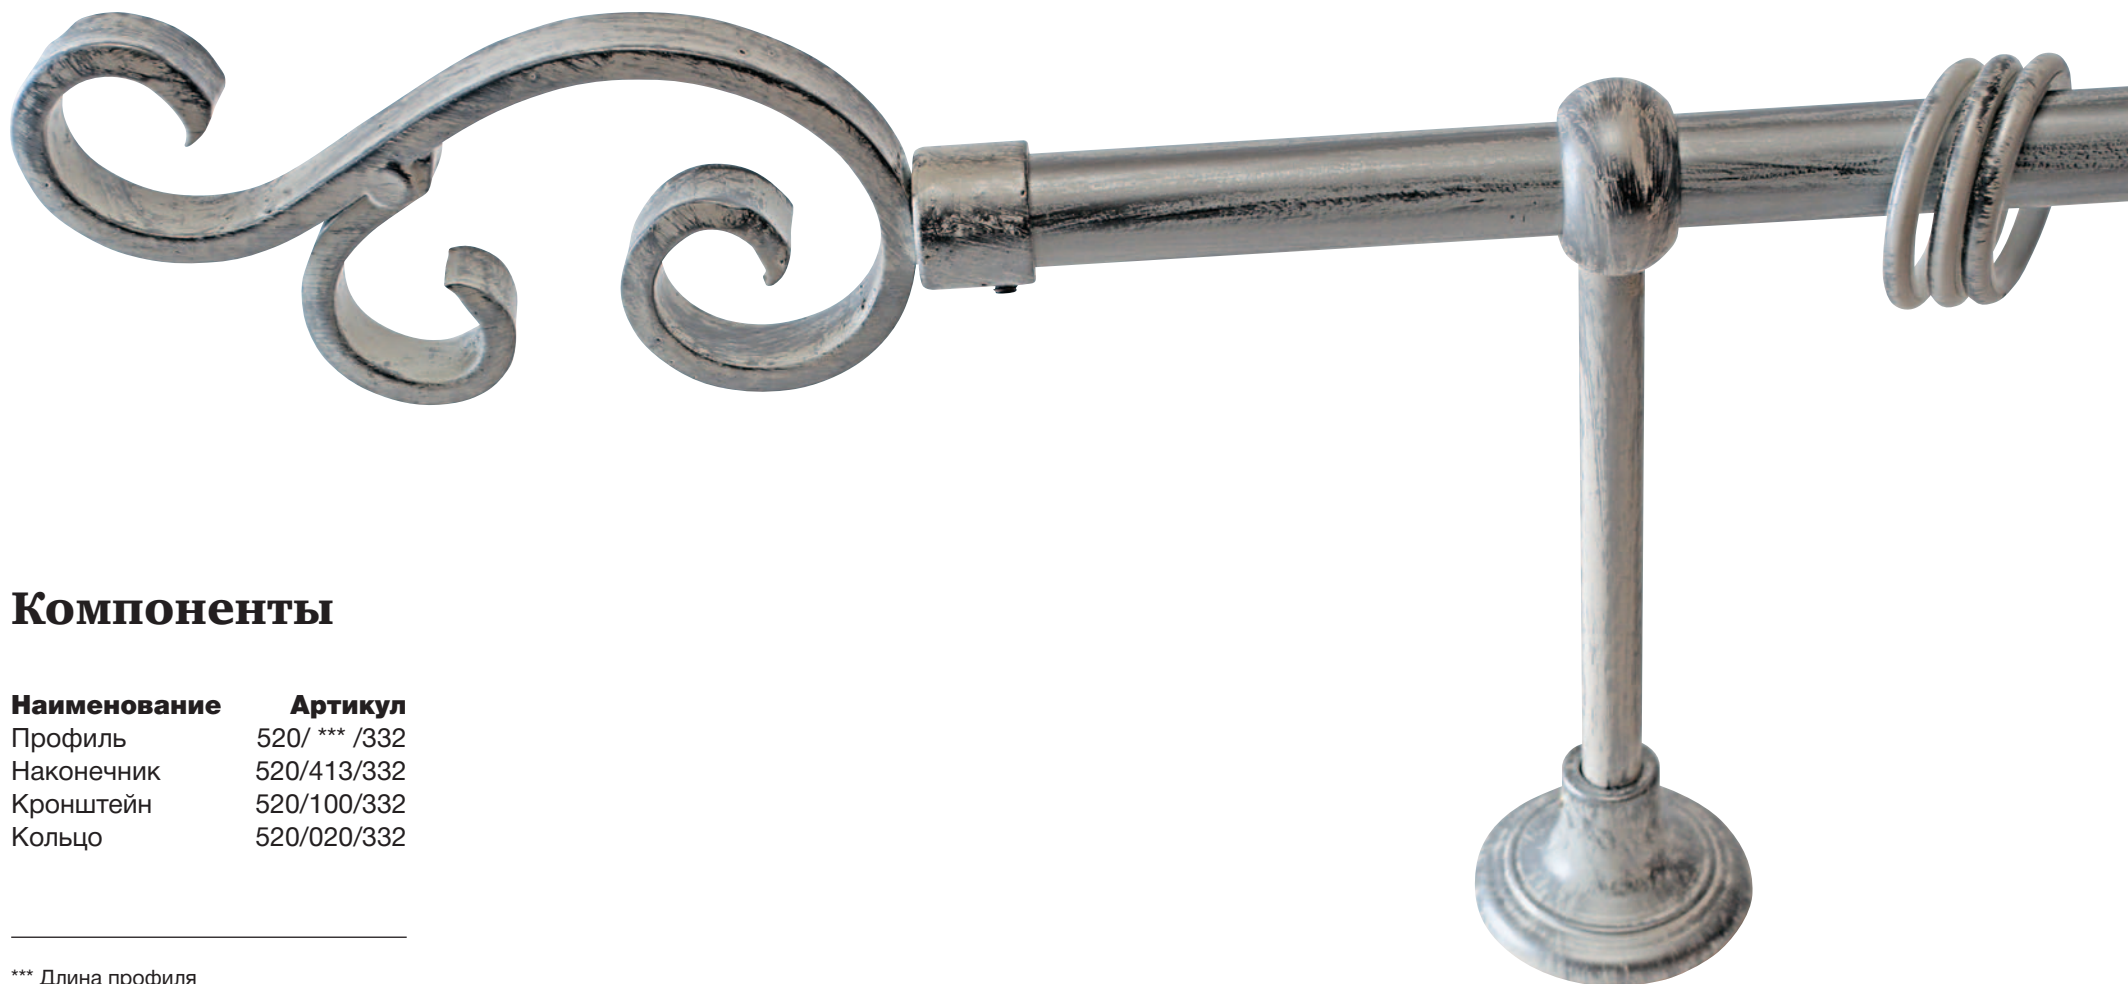

# Forged line 20 Ø

ПЕРЕХОДНИК 90°

Артикул 520/090/\*\*\*